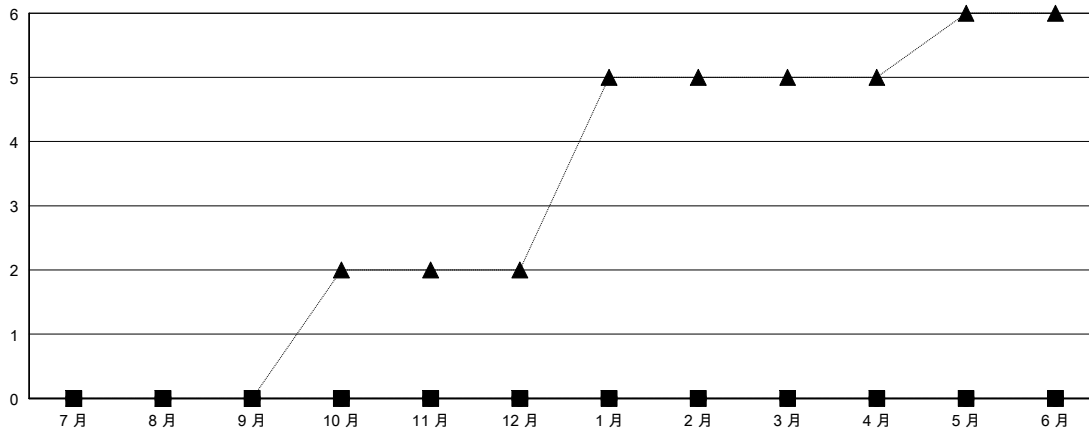

# MONTHLY MEMBERSHIP PROGRESS REPORT

District 382

Results as of: 09/30/2018

GMT: ZIYU LIN

地点 CHINA

GMT宪章区

分会			
成果 2018-2019			
季	新分会目标	新会	会员流失的分会
7月/8月/9月	0	0	5
10月/11月/12月	0	0	0
1月/2月/3月	0	0	0
4月/5月/6月	0	0	0

位会员@每位须缴			
成果 2018-2019			
季	会员净增长目标	实际会员增长数	实际退会会员 (包括转会)
7月/8月/9月	250	85	39
10月/11月/12月	250	0	0
1月/2月/3月	150	0	0
4月/5月/6月	100	0	0

目标与实际新会累积

目标和实际会员累积

已取消的分会: 5	24 CLUBS OF 126 增添1位或以上的新会员	性别分布 男 1,844 (61.10%) 女 1,174 (38.90%) 年度女性会员百分比目标: 0%
放弃的会员 过世 2 分会已取消 0 其他 37 总计 39	<a href="#">点击这里取得累计会员数据</a>	总计家庭单位会员数 247 支付减半会费的家庭会员 134