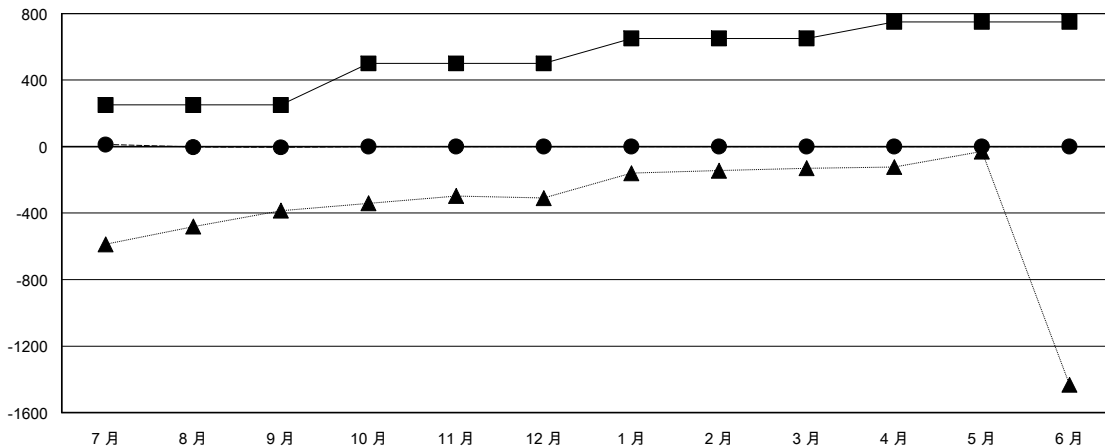

# MONTHLY MEMBERSHIP PROGRESS REPORT

District 382

Results as of: 09/30/2018

GMT: ZIYU LIN

地点 CHINA

GMT宪章区

分会			
成果 2018-2019			
季	新分会目标	新会	会员流失的分会
7月/8月/9月	0	0	5
10月/11月/12月	0	0	0
1月/2月/3月	0	0	0
4月/5月/6月	0	0	0

位会员@每位须缴			
成果 2018-2019			
季	会员净增长目标	实际会员增长数	实际退会会员 (包括转会)
7月/8月/9月	250	85	39
10月/11月/12月	250	0	0
1月/2月/3月	150	0	0
4月/5月/6月	100	0	0

目标与实际新会累积

目标和实际会员累积

已取消的分会: 5	24 CLUBS OF 126 增添1位或以上的新会员	性别分布 男 1,844 (61.10%) 女 1,174 (38.90%) 年度女性会员百分比目标: 0%
放弃的会员 过世 2 分会已取消 0 其他 37 总计 39	<a href="#">点击这里取得累计会员数据</a>	总计家庭单位会员数 247 支付减半会费的家庭会员 134